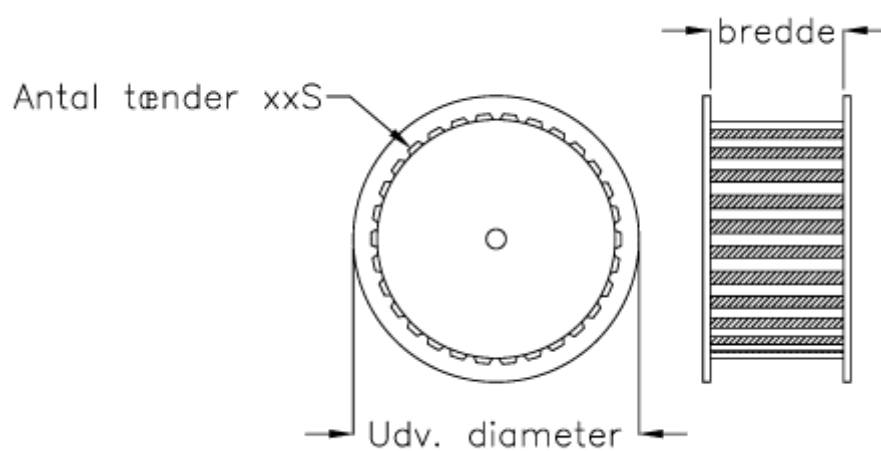

Varenummer: 603772634168
Beskrivelse: Gates tandremskive PCGT 8M - 168S 62
for taperbøsning 3525

Mål

Antal tænder	= 168
Bredde	= 36-62
Middelmål	= 427.81
Type	= 8M - 168S - xx
Udvendig diameter	= 427.81